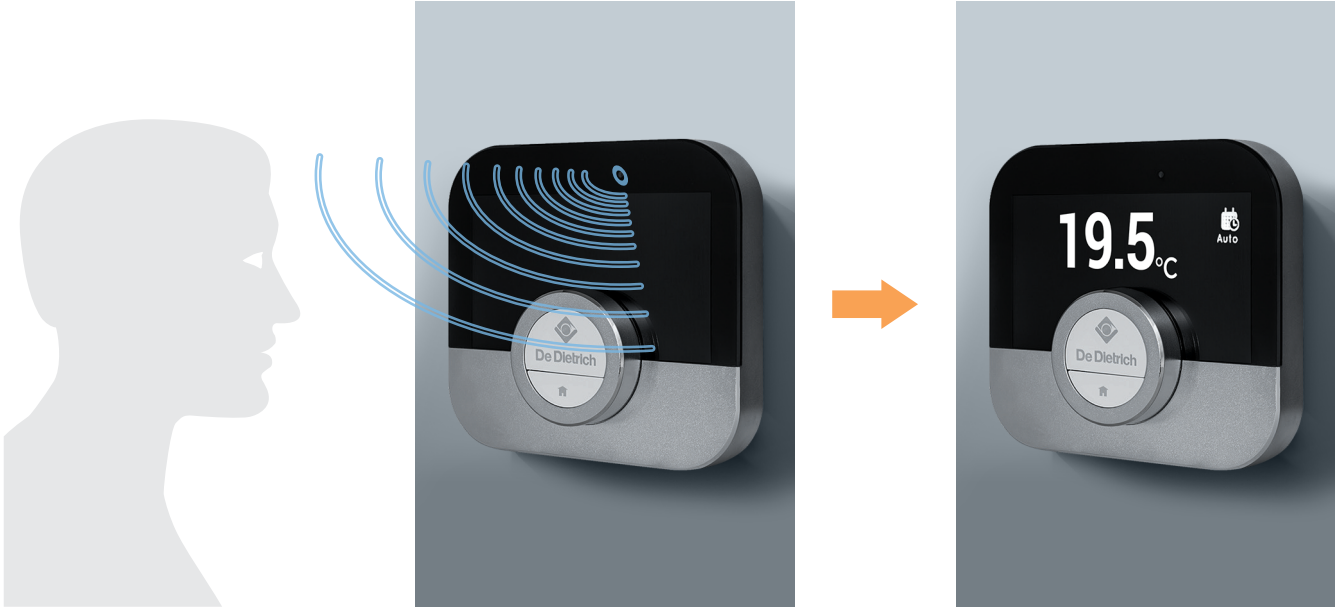

DE DIETRICH

— SMART TC° — ODA TERMOSTATI

De Dietrich Programlanabilir Oda Termostati

SMART TC° oda termostati, Wi-Fi özelliği ile siz nerede olursanız olun, yaşam alanınızın sıcaklığını uzaktan kontrol etmenizi sağlar. Ayrıca, kullanıcı dostu arayüzüne sahip çevirmeli ve sabit tuşlarıyla menülerde kolayca gezinip, istediğiniz ayarları uygulayarak seçenklere hızlıca ulaşmanızı sağlar.

SİSTEMİNİZİN TAM KONTROLÜ İÇİN

De Dietrich'in Akıllı **SMART TC°** oda termostatu ve mobil uygulaması, oda ünitesi veri yolunu kullanarak tesisatınızla iletişim kurmanıza olanak tanır. Isıtma ve sıcak suyu, akıllı telefonunuzdan veya tabletinizden, nerede olursanız olun, istediğiniz zaman, uzaktan kontrol edebilirsiniz.

Uzaktan yönetim
kullanım sıcak suyu ve ısıtma derece ayarlarını akıllı telefon veya tabletiniz üzerinden yönetin

Kullanıcı dostu
ara yüz

Uzaktan erişim*
hata kodlarını problemin hızlı tanımı için ekranda gösterir

* Kullanıcı izniyle

Kullanıcı Algılama Özelliği

Teknik Veri Tablosu

DE DIETRICH SMART TC® ODA TERMOSTATI

Ürün Kodu	7837946
Çalışma Gerilimi (Bus Bağlantı Voltajı)	24 V ± %5
Çalışma Hassasiyeti	0,5 °C
Sıcaklık Kontrol Aralığı	(10°C) - (30°C)
Oda Sıcaklığı Ölçüm Aralığı	(0°C) - (50°C)
Çalışma Koşulları Wi-Fi Bağlantısı İçin	(0°C) - (+60°C)
Desteklenen Frekans Bandı	2,4 Ghz
Ekran	Tuşlu ve Çevirmeli
Boyutlar (Y/G/D) mm.	90 / 121 / 29
Özel SMART TC® Bus için Maksimum Kablo Uzunluğu	50 m
Maksimum Kablo Direnci	2 x 5 ohm