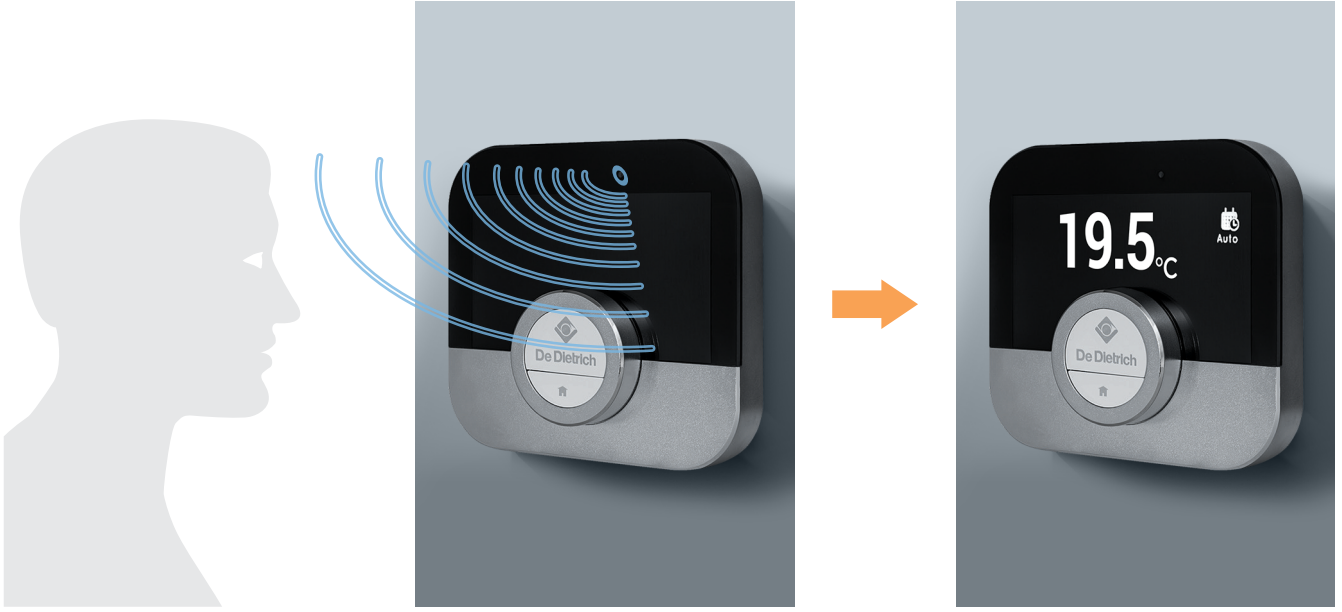

DE DIETRICH

— SMART TC° — ODA TERMOSTATI

De Dietrich Kablosuz Programlanabilir Oda Termostatı

SMART TC° oda termostatı, Wi-Fi özelliği ile siz nerede olursanız olun, yaşam alanınızın sıcaklığını uzaktan kontrol etmenizi sağlar. Ayrıca, kullanıcı dostu arayüzüne sahip çevirmeli ve sabit tuşlarıyla menülerde kolayca gezinip, istediğiniz ayarları uygulayarak seçeneklere hızlıca ulaşmanızı sağlar.

SİSTEMİNİZİN TAM KONTROLÜ İÇİN

De Dietrich'in Akıllı **SMART TC°** oda termostatu ve mobil uygulaması, oda ünitesi veri yolunu kullanarak tesisatınızla iletişim kurmanıza olanak tanır. Isıtma ve sıcak suyu, akıllı telefonunuzdan veya tabletinizden, nerede olursanız olun, istediğiniz zaman, uzaktan kontrol edebilirsiniz.

Uzaktan yönetim
kullanım sıcak suyu ve ısıtma derece ayarlarını akıllı telefon veya tabletiniz üzerinden yönetin

Kullanıcı dostu
ara yüz

Uzaktan erişim*
hata kodlarını problemin hızlı tanımı için ekranda gösterir

* Kullanıcı izniyle

Kullanıcı Algılama Özelliği

Teknik Veri Tablosu

DE DIETRICH SMART TC® ODA TERMOSTATI

Ürün Kodu	7837946
Çalışma Gerilimi (Bus Bağlantı Voltajı)	24 V ± %5
Çalışma Hassasiyeti	0,5 °C
Sıcaklık Kontrol Aralığı	(10°C) - (30°C)
Oda Sıcaklığı Ölçüm Aralığı	(0°C) - (50°C)
Çalışma Koşulları Wi-Fi Bağlantısı İçin	(0°C) - (+60°C)
Desteklenen Frekans Bandı	2,4 Ghz
Ekran	Tuşlu ve Çevirmeli
Boyutlar (Y/G/D) mm.	90 / 121 / 29
Özel SMART TC® Bus için Maksimum Kablo Uzunluğu	50 m
Maksimum Kablo Direnci	2 x 5 ohm