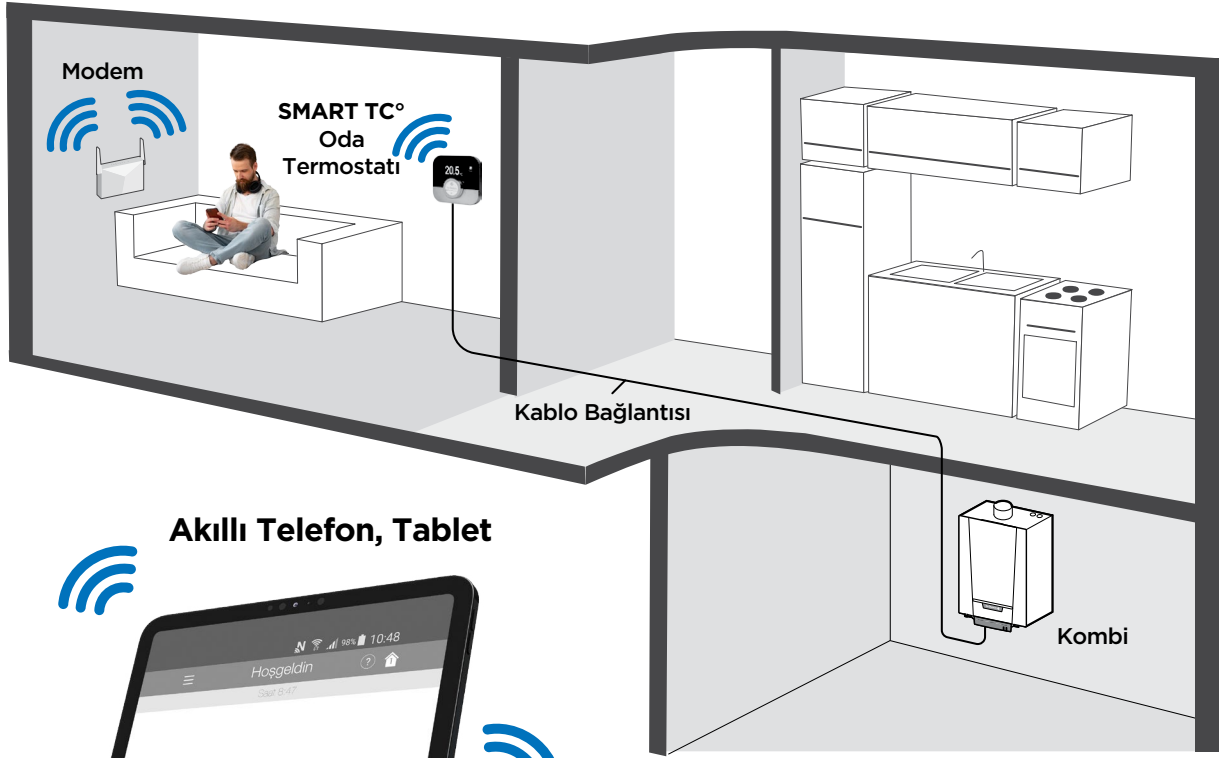

ENERJİ TÜKETİMİNİZİ KONTROL EDİN

Net, kapsamlı ekran
ısıtma ve sıcak su tüketimi

Günlük - haftalık - aylık - yıllık
enerji tüketimi izleme

Kurulum Örnekleri

SMART TC° oda termostatını, Wi-Fi özelliği ile internete bağlanmak için ek bir modüle ihtiyaç duymadan ev, yaşam alanınızdaki interneti üzerinden nerede olursanız olun akıllı telefon veya tabletiniz ile kombi ayarlarınızı yapabilirsiniz. Bu sayede yaşam konforunuzu artırırken iklimlendirme kontrolü sizde olur.

SMART TC° ile KOLAY KONTROL

Isıtma, kullanım sıcak suyu, **SMART TC°** oda termostatı ve mobil uygulamasıyla, sisteminizi kontrol etmenizi kolaylaştıran en son teknolojiye sahip olursunuz.

Enerji tüketiminiz üzerinde tam kontrole sahip olursunuz. Akıllı telefonunuzdan veya tabletinizden kontrol ederek cihazın kurulum montajının yetkili servis tarafından yapılması koşuluyla güvenli kullanımı sağlanır.