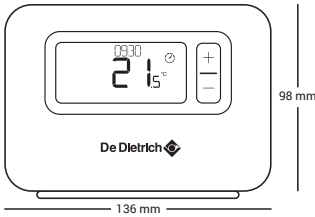

Ölçüler

KABLOSUZ BAĞLANTI

PROGRAMLANABİLİR

GENİŞ LCD EKİRAN

TÜRKÇE KONTROL PANELİ

7 GÜNLÜK ISITMA PROGRAMI

5°C - 35°C arası SICAKLIK ARALIĞI

Günlük 4 SICAKLIK SEVİYE AYARI

0,5°C SICAKLIK AYAR ADIMI

KULLANICI DOSTU ARAYÜZ

ÖĞRENME MODU ile TASARRUF

De Dietrich

BDR THERMEA GROUP

7/24 ulaşabileceğiniz çağrı merkezi numaramız: 0850 755 02 35

De Dietrich Türkiye

Orta Mahalle, Akdeniz Sokak, No: 8 Tuzla 34959 - İSTANBUL

Tel: +90 216 581 65 65 info@dedietrich.com.tr www.dedietrich.com.tr