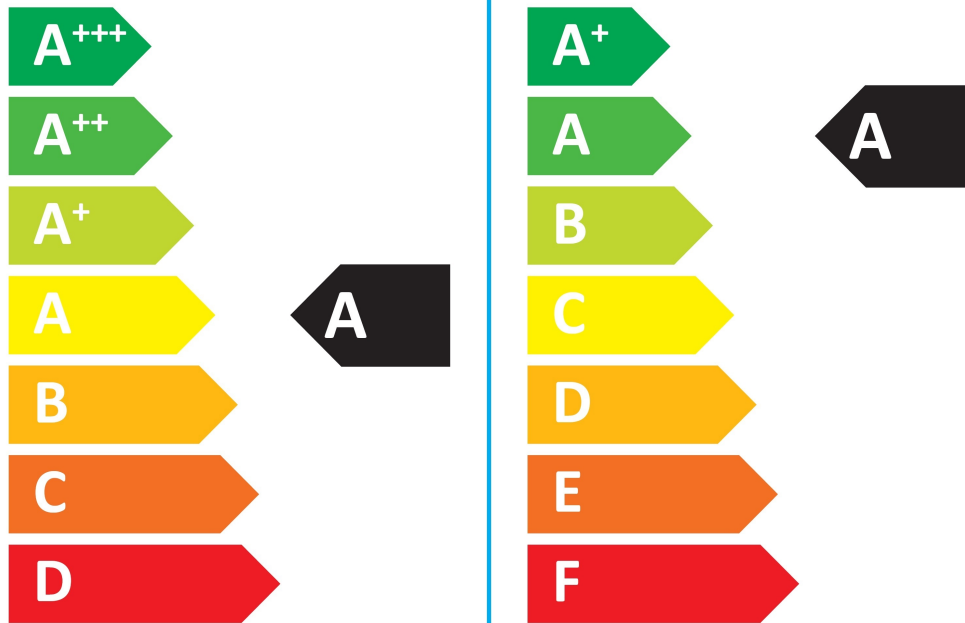

ENERG
енергия · ενεργεια

Y IJA
IE IA

De Dietrich

INIDENS 35

51 dB

30
kW