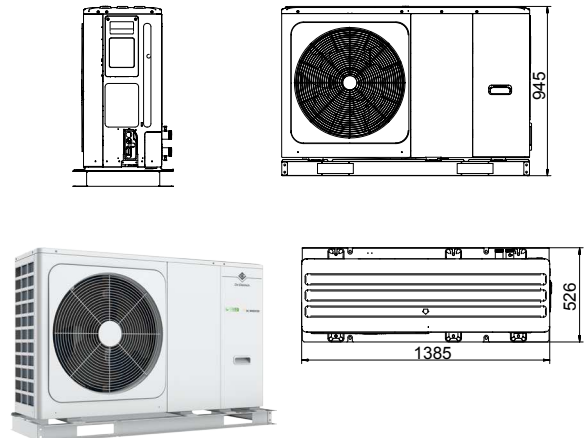

DE DIETRICH

HAVA KAYNAKLI
— **MONOBLOK** —
ISI POMPALARI

De Dietrich 

Monoblok Sistem

Uygulama	Isıtma + Soğutma + Kullanım Sıcak Su
Tasarım Tipi	Monoblok (Isı Pompası ve Hidrolik Grup aynı ünite içerisinde)
Bakır Borulama	Ünite içerisinde (Harici bakır borulama ihtiyacı yok)
Su Tesisatı	Cihaz ile Isıtma - Soğutma - Kullanım Sıcak Su ekipmanları arasında
Uygulama	Su Tesisatı ve Elektrik Tesisatı

Örnek Sistem Şeması

Isıtma, Soğutma ve Kullanım Sıcak Su birlikte kullanıldığı örnek bir sistem şemasıdır.

Teknik Veri Tablosu

		DDT 6 M	DDT 8 M	DDT 10 M	DDT 12 M	DDT 14 M	DDT 16 M	DDT 16 T
Isıtma*	Kapasite (A7/W35)	6,35 kW	8,40 kW	10,00 kW	12,10 kW	14,50 kW	15,90 kW	15,90 kW
	COP (A7/W35)	4,95	5,15	4,95	4,95	4,60	4,50	4,50
Soğutma**	Kapasite (A35/W18)	6,50 kW	8,30 kW	9,90 kW	12,00 kW	13,50 kW	14,90 kW	14,90 kW
	EER (A35/W18)	4,80	5,05	4,55	3,95	3,60	3,40	3,40
Enerji Verimlilik Sınıfı (SCOP)	Çıkış Suyu Sıcaklığı 35°C	A+++						
	Çıkış Suyu Sıcaklığı 55°C	A++						
Soğutucu Akışkan	Tipi (GWP)	R32 (675)						
	Şarj Miktarı	1,40 kg			1,75 kg			
Kompresör	Tipi	Twin Rotary / DC Inverter						
Ağırlık	Net	98 kg	121 kg	144 kg	166 kg			
	Brüt	121 kg	148 kg	170 kg	188 kg			
Ses Gücü	Seviyesi	58 dB(A)	59 dB(A)	60 dB(A)	65 dB(A)	68 dB(A)		
Ek Isıtıcı (Opsiyonel)	Kapasite	3 kW (1-Fazlı)						9 kW (3-Fazlı)

* Dış ortam sıcaklığı 7°C, su çıkış sıcaklığı 35°C

** Dış ortam sıcaklığı 35°C, su çıkış sıcaklığı 18°C

De Dietrich ısı pompaları, zorlu hava koşullarında yüksek konfor ve verimlilik sağlayacak şekilde tasarlanmıştır.

Dış Ortam Çalışma Sıcaklık Aralığı

Isı Pompası Çıkış Suyu Sıcaklık Aralığı

Ürün Boyutlandırma

♦ DDT 6 M

♦ DDT 8 M ♦ DDT 10 M ♦ DDT 12 M ♦ DDT 14 M ♦ DDT 16 M ♦ DDT 16 T

Tüm birimler mm ölçüsündedir.

ÇOK ŞEY İSTEYENLERE