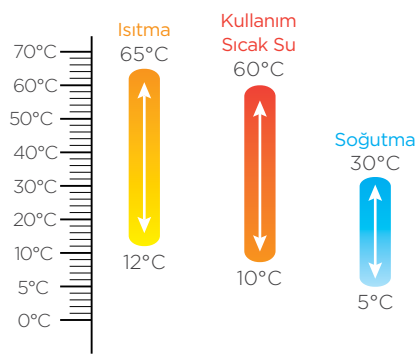

Örnek Sistem Şeması

Isıtma, Soğutma ve Kullanım Sıcak Su birlikte kullanıldığı örnek bir sistem şemasıdır.

Teknik Veri Tablosu

		DDT 6 M	DDT 8 M	DDT 10 M	DDT 12 M	DDT 14 M	DDT 16 M	DDT 16 T
Isıtma*	Kapasite (A7/W35)	6,35 kW	8,40 kW	10,00 kW	12,10 kW	14,50 kW	15,90 kW	15,90 kW
	COP (A7/W35)	4,95	5,15	4,95	4,95	4,60	4,50	4,50
Soğutma**	Kapasite (A35/W18)	6,50 kW	8,30 kW	9,90 kW	12,00 kW	13,50 kW	14,90 kW	14,90 kW
	EER (A35/W18)	4,80	5,05	4,55	3,95	3,60	3,40	3,40
Enerji Verimlilik Sınıfı (SCOP)	Çıkış Suyu Sıcaklığı 35°C	A+++						
	Çıkış Suyu Sıcaklığı 55°C	A++						
Soğutucu Akışkan	Tipi (GWP)	R32 (675)						
	Şarj Miktarı	1,40 kg			1,75 kg			
Kompresör	Tipi	Twin Rotary / DC Inverter						
Ağırlık	Net	98 kg	121 kg	144 kg	166 kg			
	Brüt	121 kg	148 kg	170 kg	188 kg			
Ses Gücü	Seviyesi	58 dB(A)	59 dB(A)	60 dB(A)	65 dB(A)	68 dB(A)		
Ek Isıtıcı (Opsiyonel)	Kapasite	3 kW (1-Fazlı)						9 kW (3-Fazlı)

* Dış ortam sıcaklığı 7°C, su çıkış sıcaklığı 35°C

** Dış ortam sıcaklığı 35°C, su çıkış sıcaklığı 18°C

De Dietrich ısı pompaları, zorlu hava koşullarında yüksek konfor ve verimlilik sağlayacak şekilde tasarlanmıştır.

Dış Ortam Çalışma Sıcaklık Aralığı

Isı Pompası Çıkış Suyu Sıcaklık Aralığı

Ürün Boyutlandırma

♦ DDT 6 M

♦ DDT 8 M ♦ DDT 10 M ♦ DDT 12 M ♦ DDT 14 M ♦ DDT 16 M ♦ DDT 16 T

Tüm birimler mm ölçüsündedir.

ÇOK ŞEY İSTEYENLERE