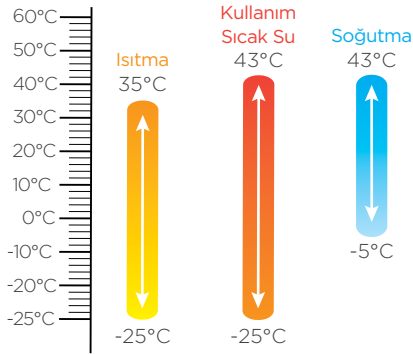

Örnek Sistem Şeması

Isıtma, Soğutma ve Kullanım Sıcak Su birlikte kullanıldığı örnek bir sistem şemasıdır.

Teknik Veri Tablosu

		DDT 6 M	DDT 8 M	DDT 10 M	DDT 12 M	DDT 14 M	DDT 16 M	DDT 16 T
Isıtma*	Kapasite (A7/W35)	6,35 kW	8,40 kW	10,00 kW	12,10 kW	14,50 kW	15,90 kW	15,90 kW
	COP (A7/W35)	4,95	5,15	4,95	4,95	4,60	4,50	4,50
Soğutma**	Kapasite (A35/W18)	6,50 kW	8,30 kW	9,90 kW	12,00 kW	13,50 kW	14,90 kW	14,90 kW
	EER (A35/W18)	4,80	5,05	4,55	3,95	3,60	3,40	3,40
Enerji Verimlilik Sınıfı (SCOP)	Çıkış Suyu Sıcaklığı 35°C	A+++						
	Çıkış Suyu Sıcaklığı 55°C	A++						
Soğutucu Akışkan	Tipi (GWP)	R32 (675)						
	Şarj Miktarı	1,40 kg			1,75 kg			
Kompresör	Tipi	Twin Rotary / DC Inverter						
Ağırlık	Net	98 kg	121 kg	144 kg	166 kg			
	Brüt	121 kg	148 kg	170 kg	188 kg			
Ses Gücü	Seviyesi	58 dB(A)	59 dB(A)	60 dB(A)	65 dB(A)	68 dB(A)		
Ek Isıtıcı (Opsiyonel)	Kapasite	3 kW (1-Fazlı)						9 kW (3-Fazlı)

* Dış ortam sıcaklığı 7°C, su çıkış sıcaklığı 35°C

** Dış ortam sıcaklığı 35°C, su çıkış sıcaklığı 18°C

De Dietrich ısı pompaları, zorlu hava koşullarında yüksek konfor ve verimlilik sağlayacak şekilde tasarlanmıştır.