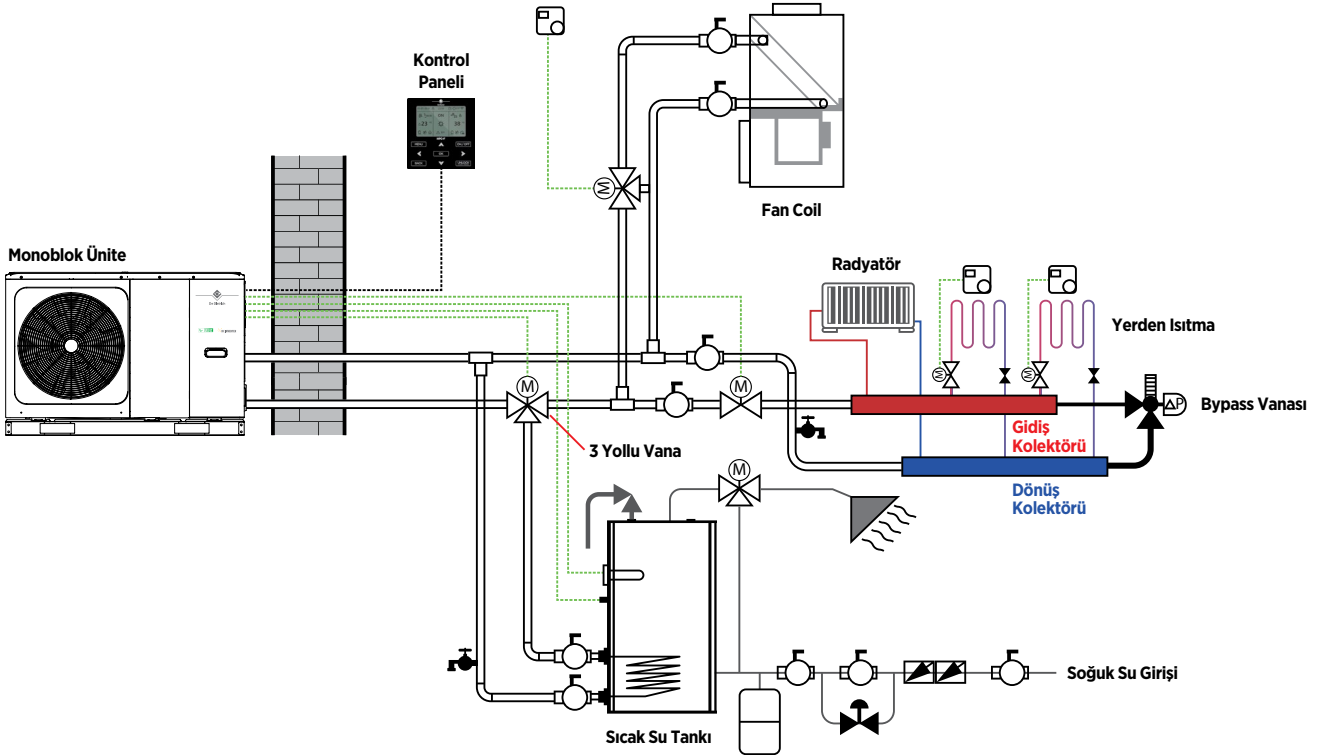

DE DIETRICH

HAVA KAYNAKLI
— **MONOBLOK** —
ISI POMPALARI

De Dietrich 

Monoblok Sistem

Uygulama	Isıtma + Soğutma + Kullanım Sıcak Su
Tasarım Tipi	Monoblok (Isı Pompası ve Hidrolik Grup aynı ünite içerisinde)
Bakır Borulama	Ünite içerisinde (Harici bakır borulama ihtiyacı yok)
Su Tesisatı	Cihaz ile Isıtma - Soğutma - Kullanım Sıcak Su ekipmanları arasında
Uygulama	Su Tesisatı ve Elektrik Tesisatı

Örnek Sistem Şeması

Isıtma, Soğutma ve Kullanım Sıcak Su birlikte kullanıldığı örnek bir sistem şemasıdır.

Teknik Veri Tablosu

		DDT 6 M	DDT 8 M	DDT 10 M	DDT 12 M	DDT 14 M	DDT 16 M	DDT 16 T
Isıtma*	Kapasite (A7/W35)	6,35 kW	8,40 kW	10,00 kW	12,10 kW	14,50 kW	15,90 kW	15,90 kW
	COP (A7/W35)	4,95	5,15	4,95	4,95	4,60	4,50	4,50
Soğutma**	Kapasite (A35/W18)	6,50 kW	8,30 kW	9,90 kW	12,00 kW	13,50 kW	14,90 kW	14,90 kW
	EER (A35/W18)	4,80	5,05	4,55	3,95	3,60	3,40	3,40
Enerji Verimlilik Sınıfı (SCOP)	Çıkış Suyu Sıcaklığı 35°C	A+++						
	Çıkış Suyu Sıcaklığı 55°C	A++						
Soğutucu Akışkan	Tipi (GWP)	R32 (675)						
	Şarj Miktarı	1,40 kg			1,75 kg			
Kompresör	Tipi	Twin Rotary / DC Inverter						
Ağırlık	Net	98 kg	121 kg	144 kg	166 kg			
	Brüt	121 kg	148 kg	170 kg	188 kg			
Ses Gücü	Seviyesi	58 dB(A)	59 dB(A)	60 dB(A)	65 dB(A)	68 dB(A)		
Ek Isıtıcı (Opsiyonel)	Kapasite	3 kW (1-Fazlı)						9 kW (3-Fazlı)

* Dış ortam sıcaklığı 7°C, su çıkış sıcaklığı 35°C

** Dış ortam sıcaklığı 35°C, su çıkış sıcaklığı 18°C

De Dietrich ısı pompaları, zorlu hava koşullarında yüksek konfor ve verimlilik sağlayacak şekilde tasarlanmıştır.

Dış Ortam Çalışma Sıcaklık Aralığı

Isı Pompası Çıkış Suyu Sıcaklık Aralığı

Ürün Boyutlandırma

♦ DDT 6 M

♦ DDT 8 M ♦ DDT 10 M ♦ DDT 12 M ♦ DDT 14 M ♦ DDT 16 M ♦ DDT 16 T

Tüm birimler mm ölçüsündedir.

ÇOK ŞEY İSTEYENLERE