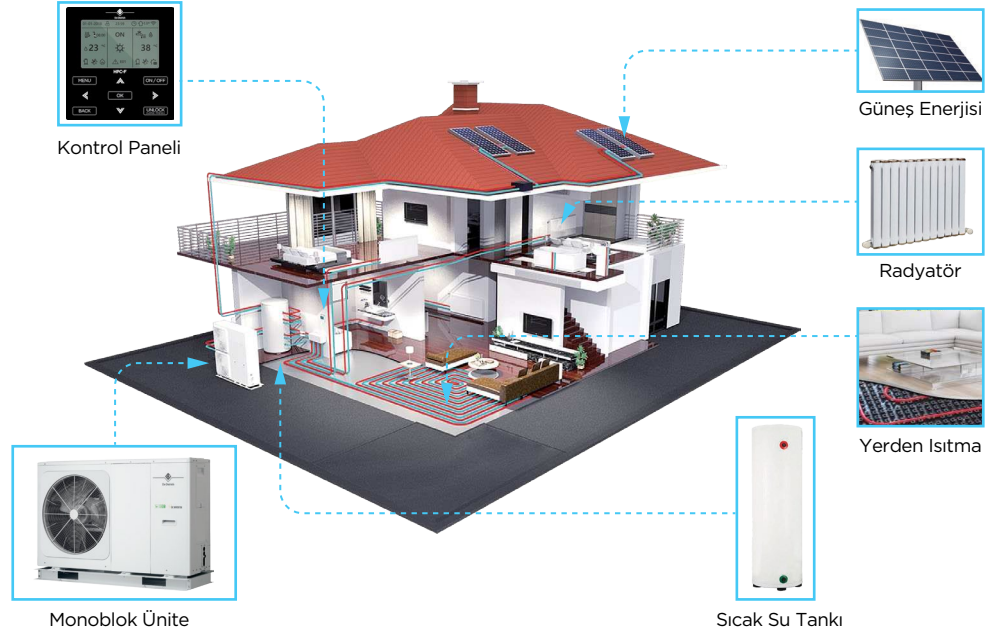

DE DIETRICH

HAVA KAYNAKLI
— **MONOBLOK** —
ISI POMPALARI

De Dietrich 

Monoblok Sistem

Uygulama	Isıtma + Soğutma + Kullanım Sıcak Su
Tasarım Tipi	Monoblok (Isı Pompası ve Hidrolik Grup aynı ünite içerisinde)
Bakır Borulama	Ünite içerisinde (Harici bakır borulama ihtiyacı yok)
Su Tesisatı	Cihaz ile Isıtma - Soğutma - Kullanım Sıcak Su ekipmanları arasında
Uygulama	Su Tesisatı ve Elektrik Tesisatı

Örnek Sistem Şeması

Isıtma, Soğutma ve Kullanım Sıcak Su birlikte kullanıldığı örnek bir sistem şemasıdır.

Teknik Veri Tablosu

		DDT 6 M	DDT 8 M	DDT 10 M	DDT 12 M	DDT 14 M	DDT 16 M	DDT 16 T
Isıtma*	Kapasite (A7/W35)	6,35 kW	8,40 kW	10,00 kW	12,10 kW	14,50 kW	15,90 kW	15,90 kW
	COP (A7/W35)	4,95	5,15	4,95	4,95	4,60	4,50	4,50
Soğutma**	Kapasite (A35/W18)	6,50 kW	8,30 kW	9,90 kW	12,00 kW	13,50 kW	14,90 kW	14,90 kW
	EER (A35/W18)	4,80	5,05	4,55	3,95	3,60	3,40	3,40
Enerji Verimlilik Sınıfı (SCOP)	Çıkış Suyu Sıcaklığı 35°C	A+++						
	Çıkış Suyu Sıcaklığı 55°C	A++						
Soğutucu Akışkan	Tipi (GWP)	R32 (675)						
	Şarj Miktarı	1,40 kg			1,75 kg			
Kompresör	Tipi	Twin Rotary / DC Inverter						
Ağırlık	Net	98 kg	121 kg	144 kg	166 kg			
	Brüt	121 kg	148 kg	170 kg	188 kg			
Ses Gücü	Seviyesi	58 dB(A)	59 dB(A)	60 dB(A)	65 dB(A)	68 dB(A)		
Ek Isıtıcı (Opsiyonel)	Kapasite	3 kW (1-Fazlı)						9 kW (3-Fazlı)

* Dış ortam sıcaklığı 7°C, su çıkış sıcaklığı 35°C

** Dış ortam sıcaklığı 35°C, su çıkış sıcaklığı 18°C

De Dietrich ısı pompaları, zorlu hava koşullarında yüksek konfor ve verimlilik sağlayacak şekilde tasarlanmıştır.