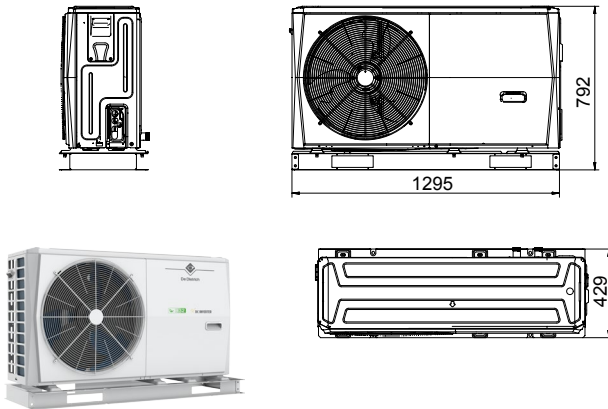

Ürün Boyutlandırma

♦ DDT 6 M