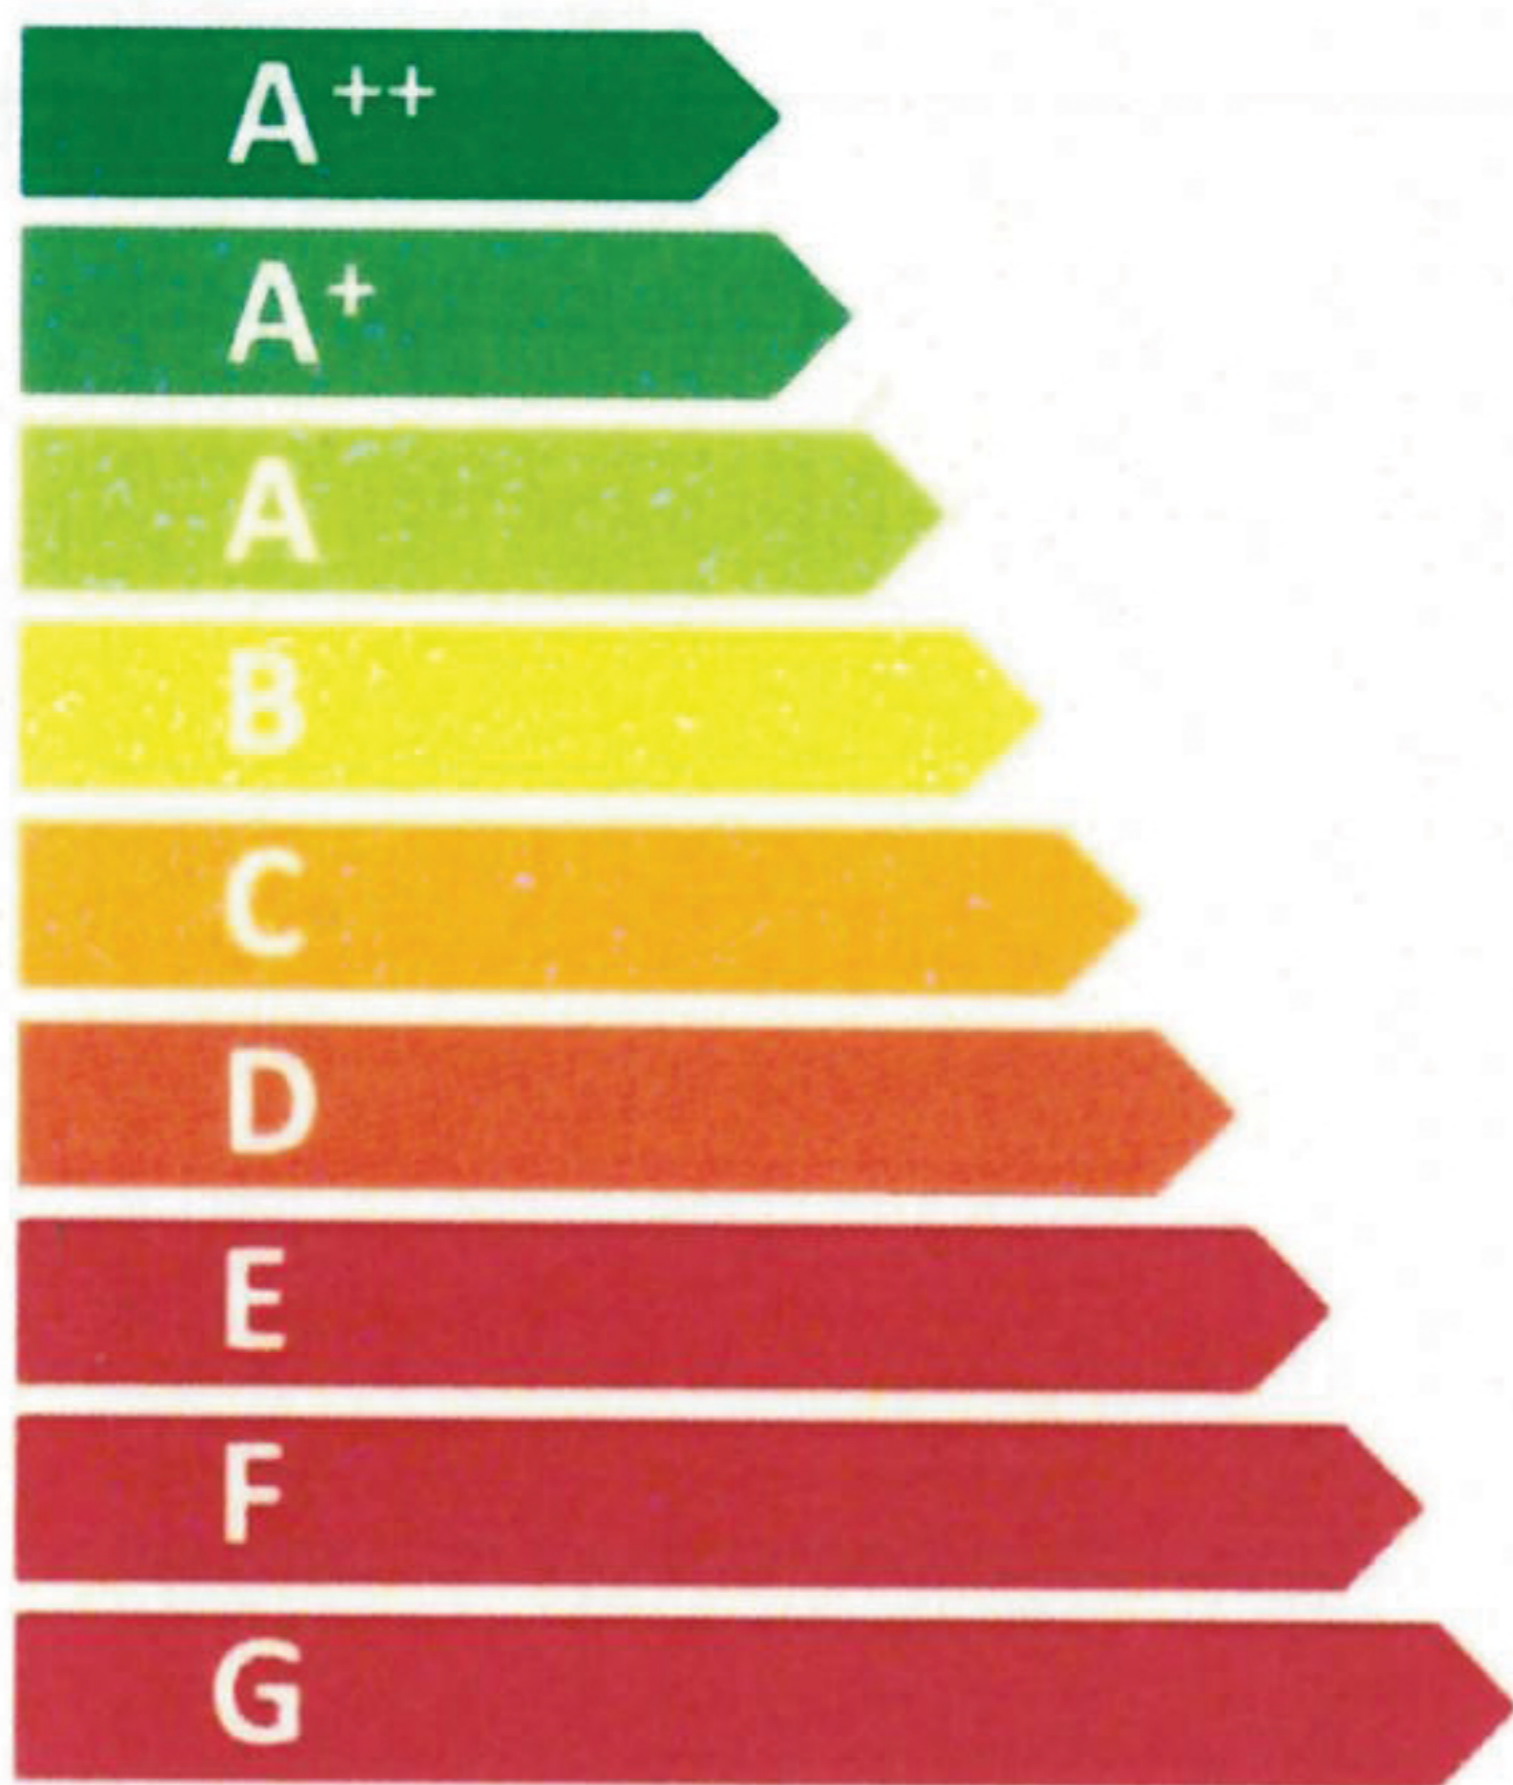

**ENERG**

енергия · ενεργεια

Y

IJA

IE

IA

De Dietrich  AMC 45 INICONTROL

**53 dB**

**41**

**kW**

**ENERG**

енергия · ενεργεια

Y

IJA

IE

IA

De Dietrich  AMC 65 INICONTROL

**A**

**55 dB**

**62  
kW**