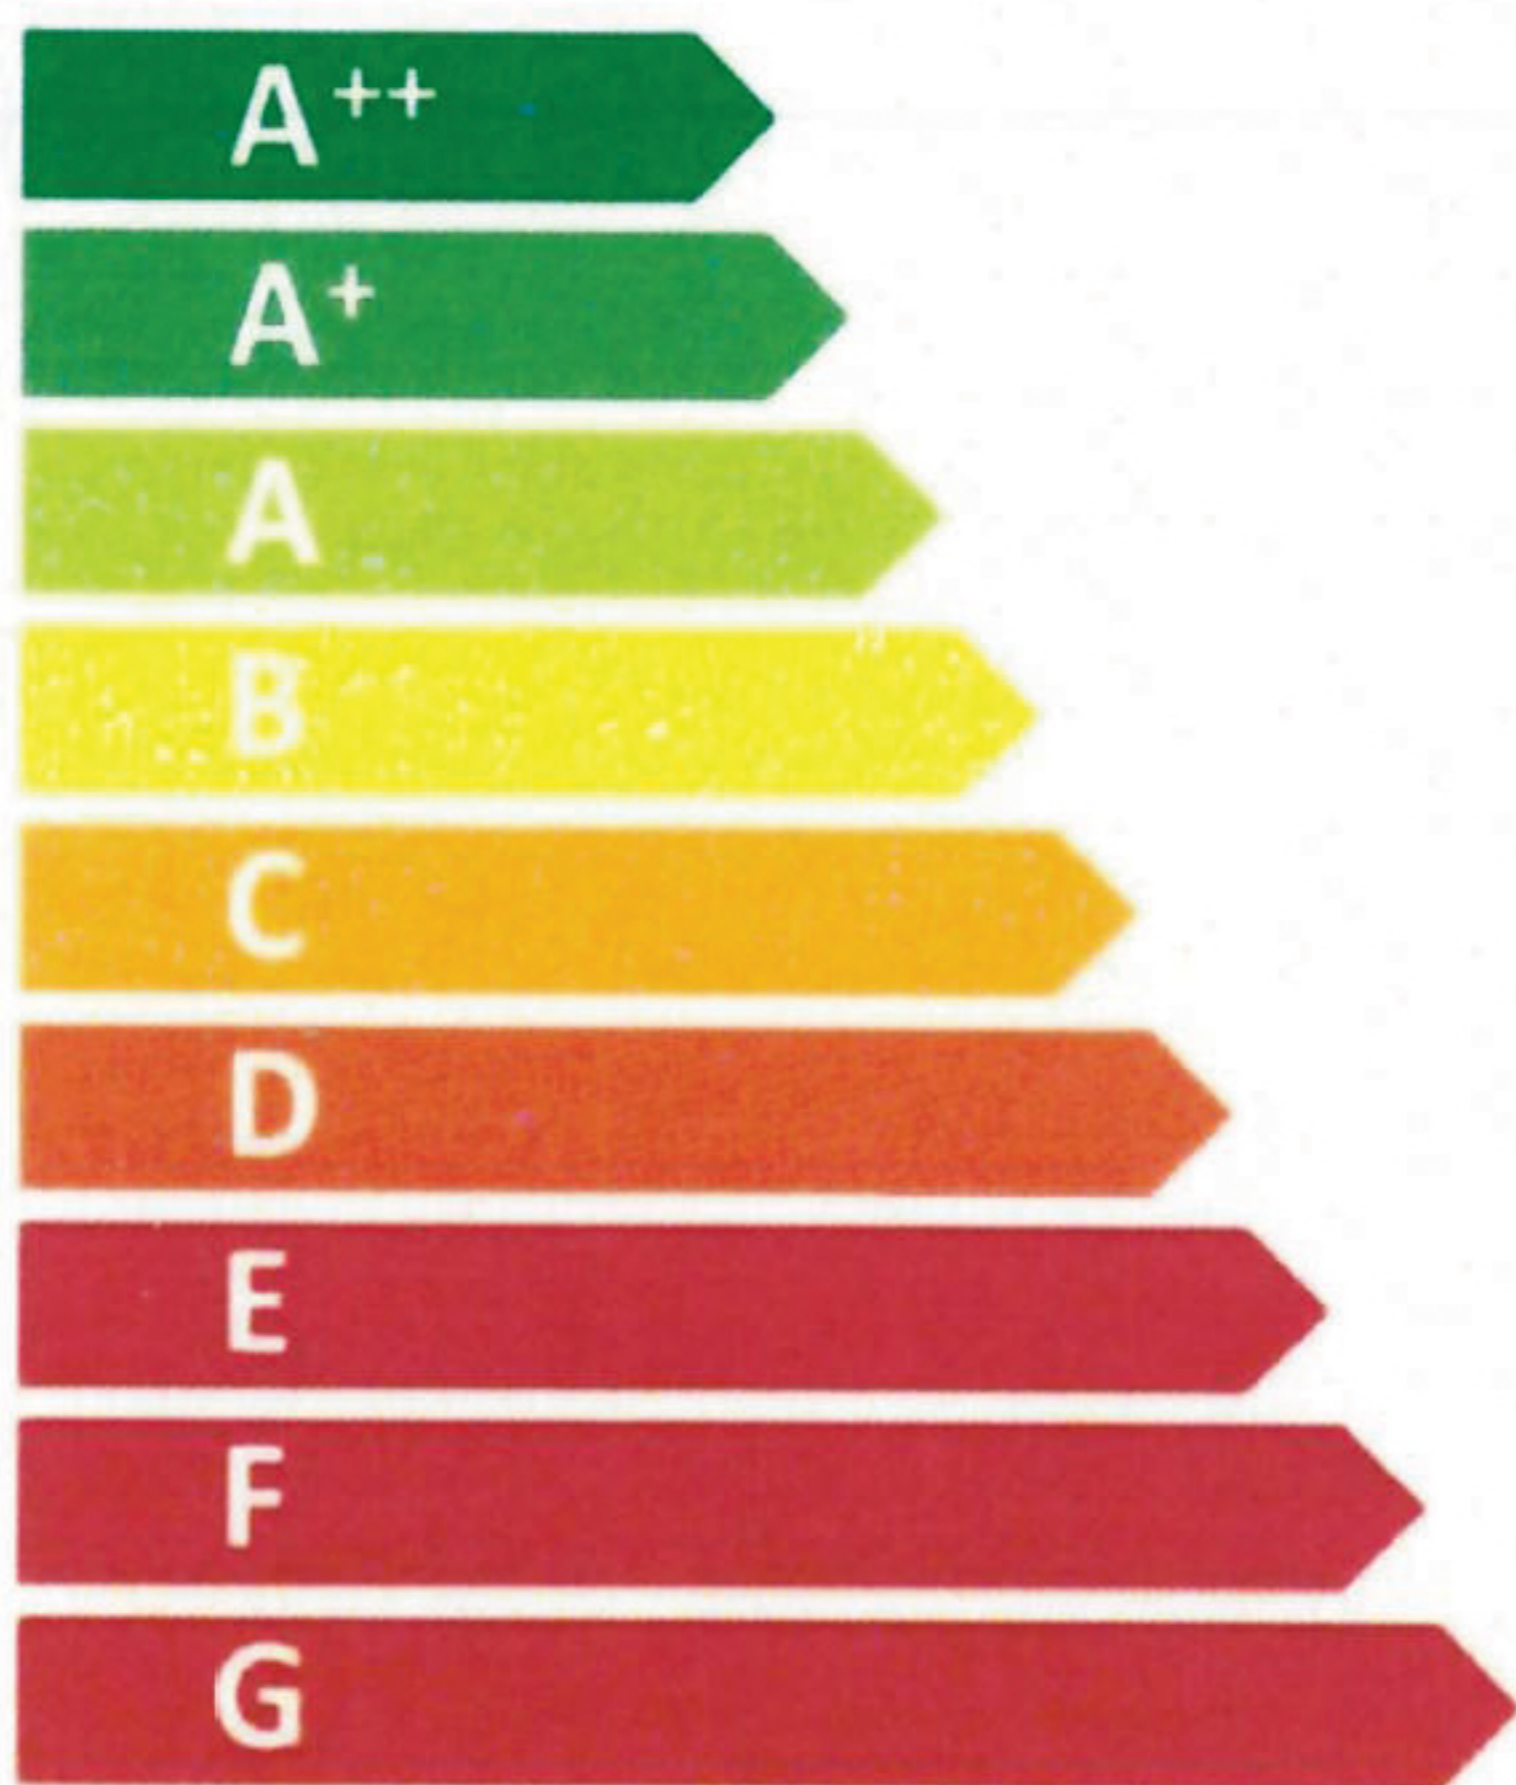

**ENERG**

енергия · ενεργεια

Y

IJA

IE

IA

De Dietrich  AMC 45 INICONTROL

**53 dB**